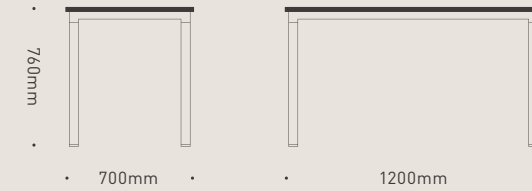

/ TECHNICAL DATA

技术参数

A603 / P19

/ TECHNICAL DATA

技术参数