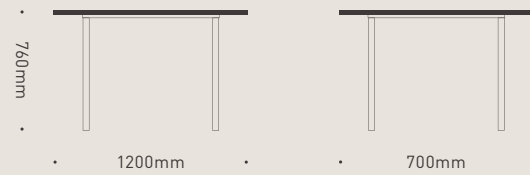

-
隔断编号
PARTITION WALL
-
B101

-
隔断编号
PARTITION WALL
-
B510

/ TECHNICAL DATA

技术参数

B626 / P02

B628 / P02

B627 / P07

B626 / P06