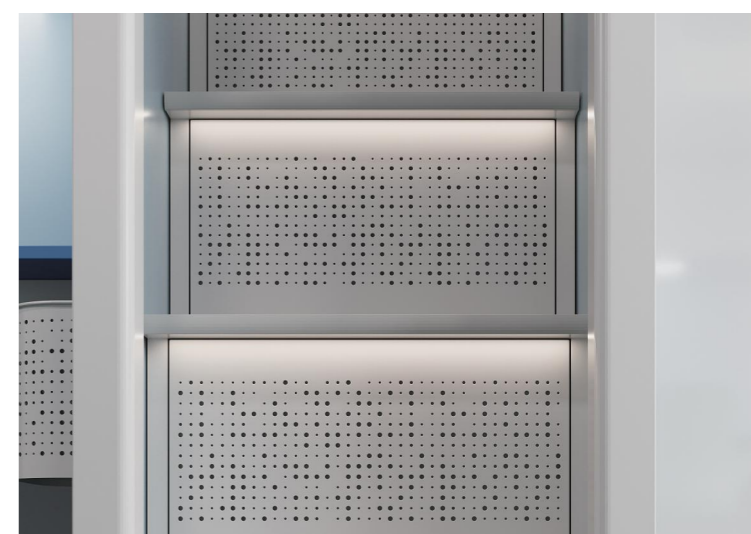

2026 DORMITORY FURNITURE

宿舍家具精选

FOR
DORMITORY
AND
FLATS
USE

吸收新生代需求
打造校园宿舍解决方案

[互动款]

4535* 970*3066mm

智能控制系统

多功能收纳空间

NEX

“NEX”系列公寓床面向未来教育,重新定义校园宿舍家具的外延。由集成智能设备的功能设定,让同学们在更加安全、健康、舒适和多元的空间中学习生活。

智能灯光系统 / 电动窗帘

NEX

基于恒丰20余年的公寓家具研发经验以及力本设计对教育空间的解读,通过了解学生对目前宿舍空间的需求以及他们对未来宿舍的畅想,整合推出同学们的“未来之家”。

NEX

[睡眠款]

[独立款]
4982* 970*3066mm