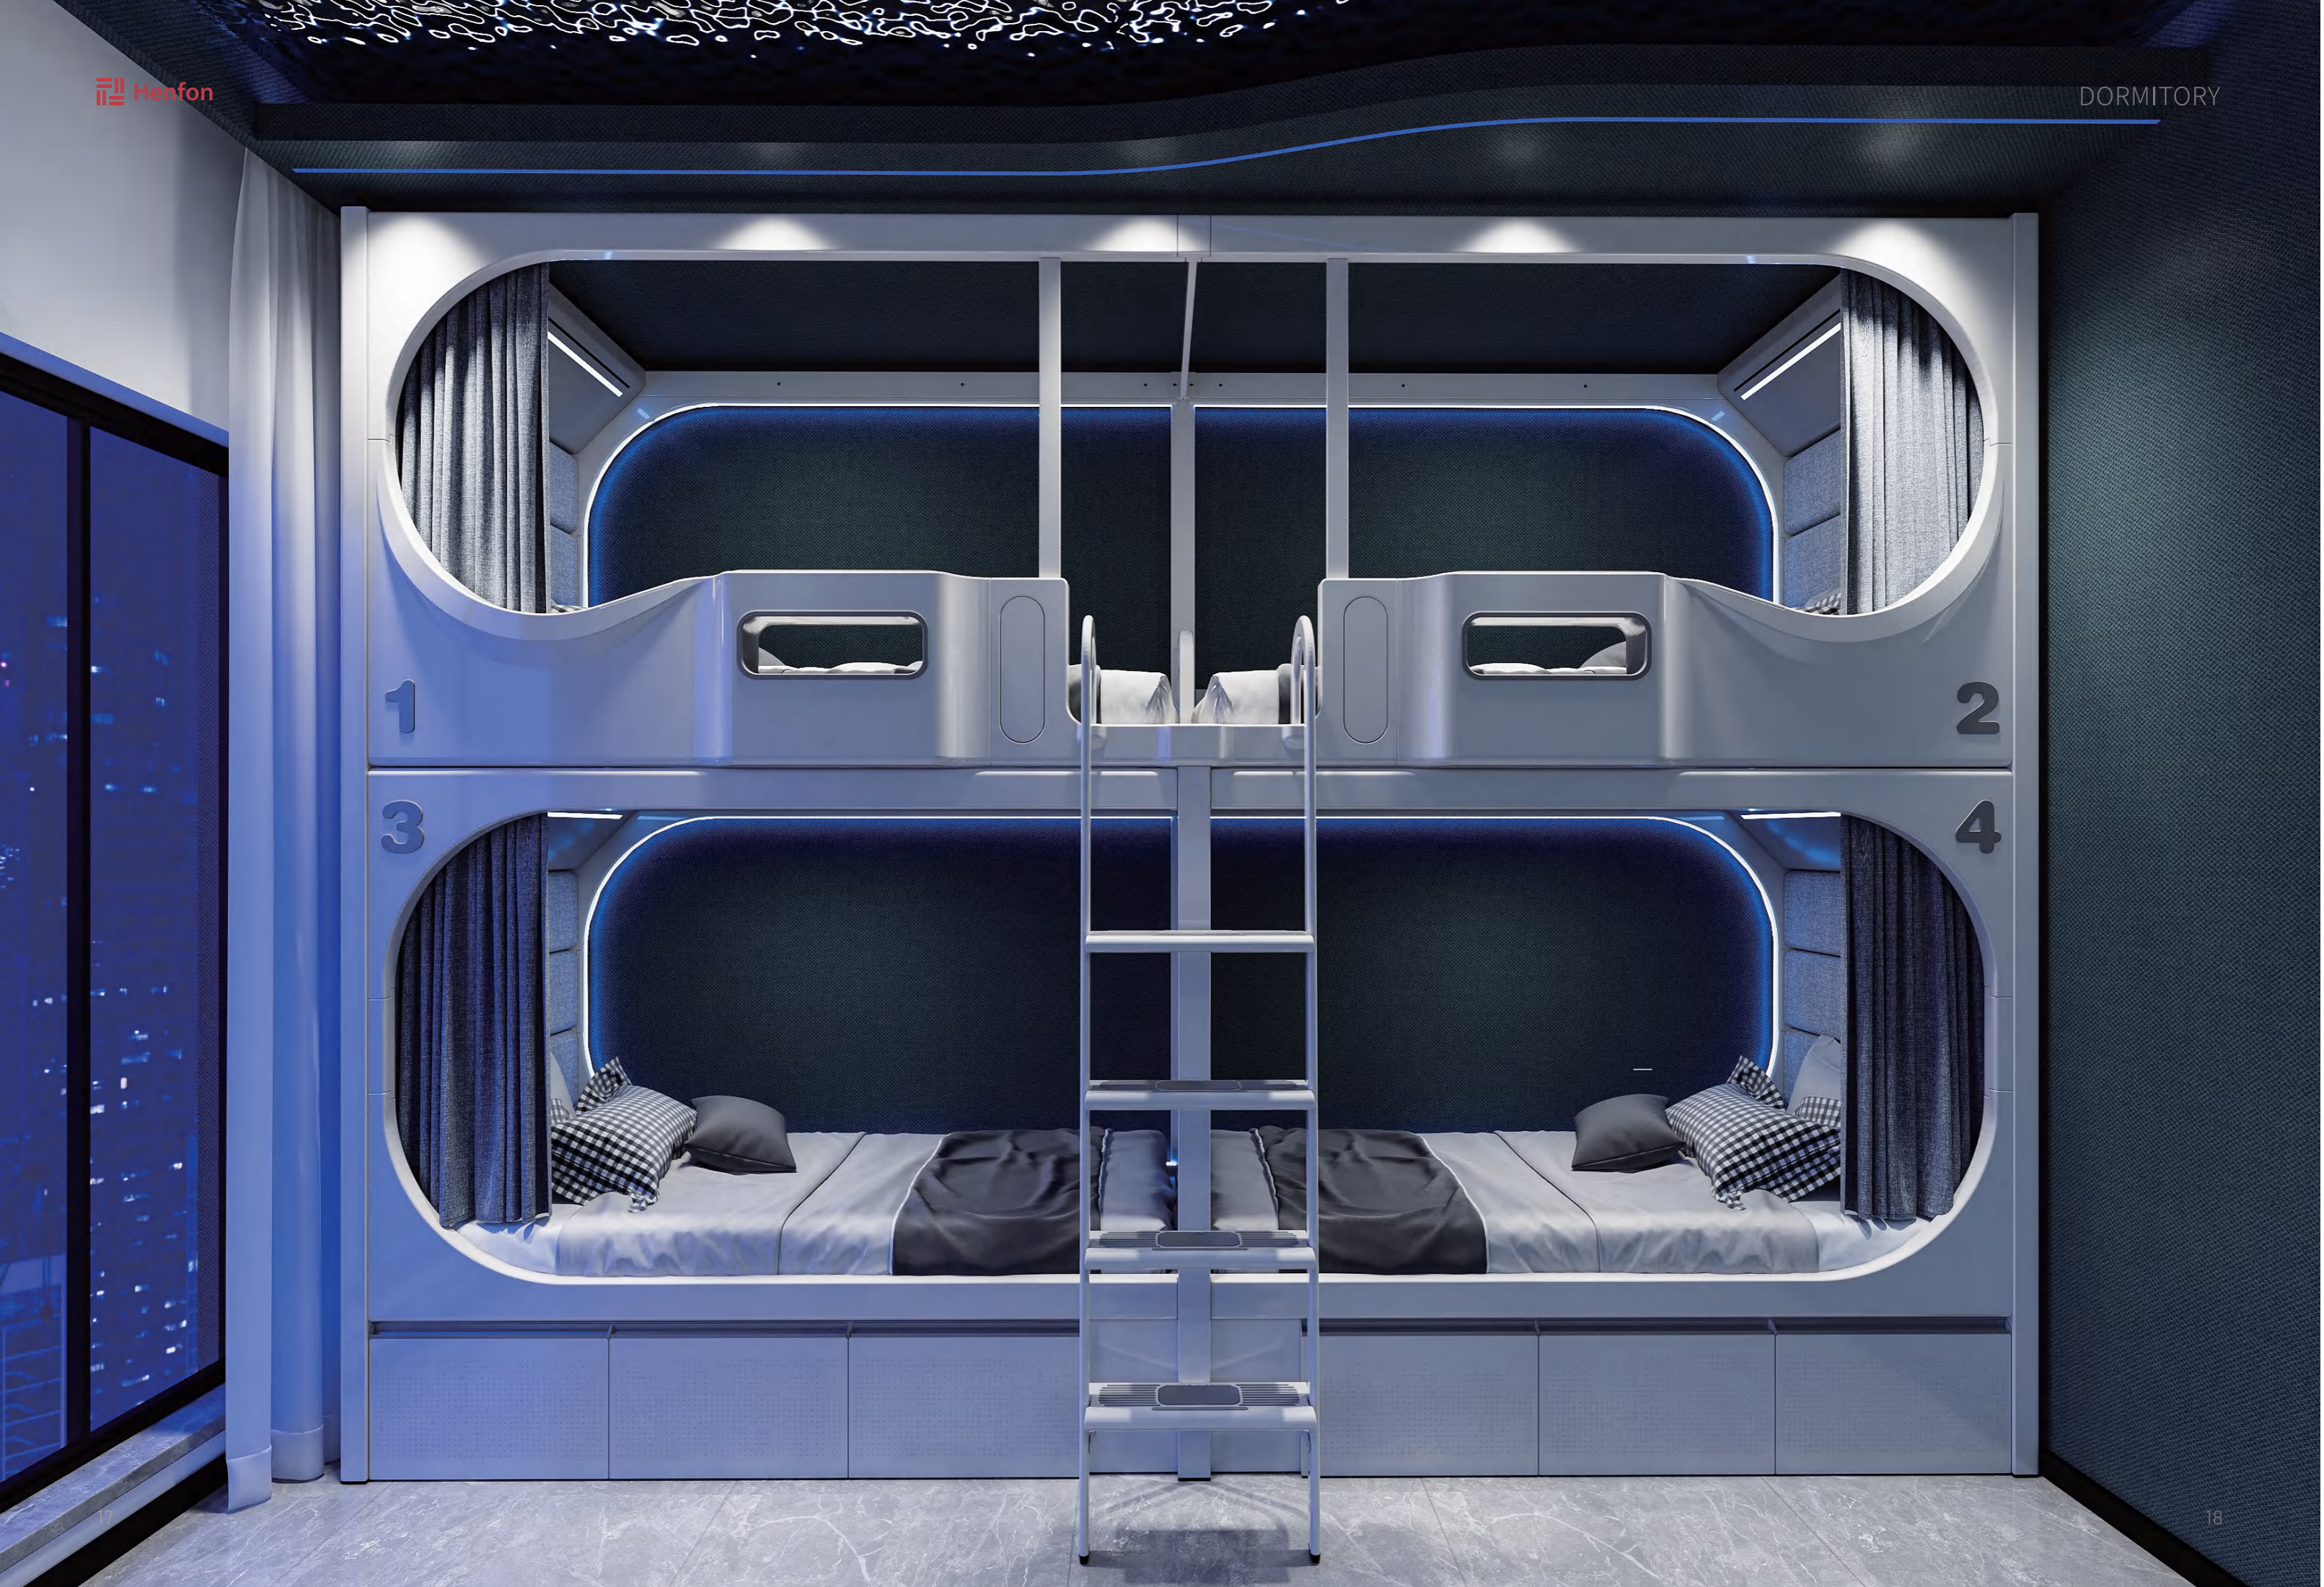

NEX

“NEX”系列公寓床面向未来教育,重新定义校园宿舍家具的外延。由集成智能设备的功能设定,让同学们在更加安全、健康、舒适和多元的空间中学习生活。

智能灯光系统 / 电动窗帘

NEX

基于恒丰20余年的公寓家具研发经验以及力本设计对教育空间的解读,通过了解学生对目前宿舍空间的需求以及他们对未来宿舍的畅想,整合推出同学们的“未来之家”。

NEX

[睡眠款]

[独立款]
4982* 970*3066mm

[睡眠款]

4535*970*2976mm

NEW STRUCTURE

新结构

钢木融合框体式公寓床

NEW HEIGHT

新高度

NEW VIEW