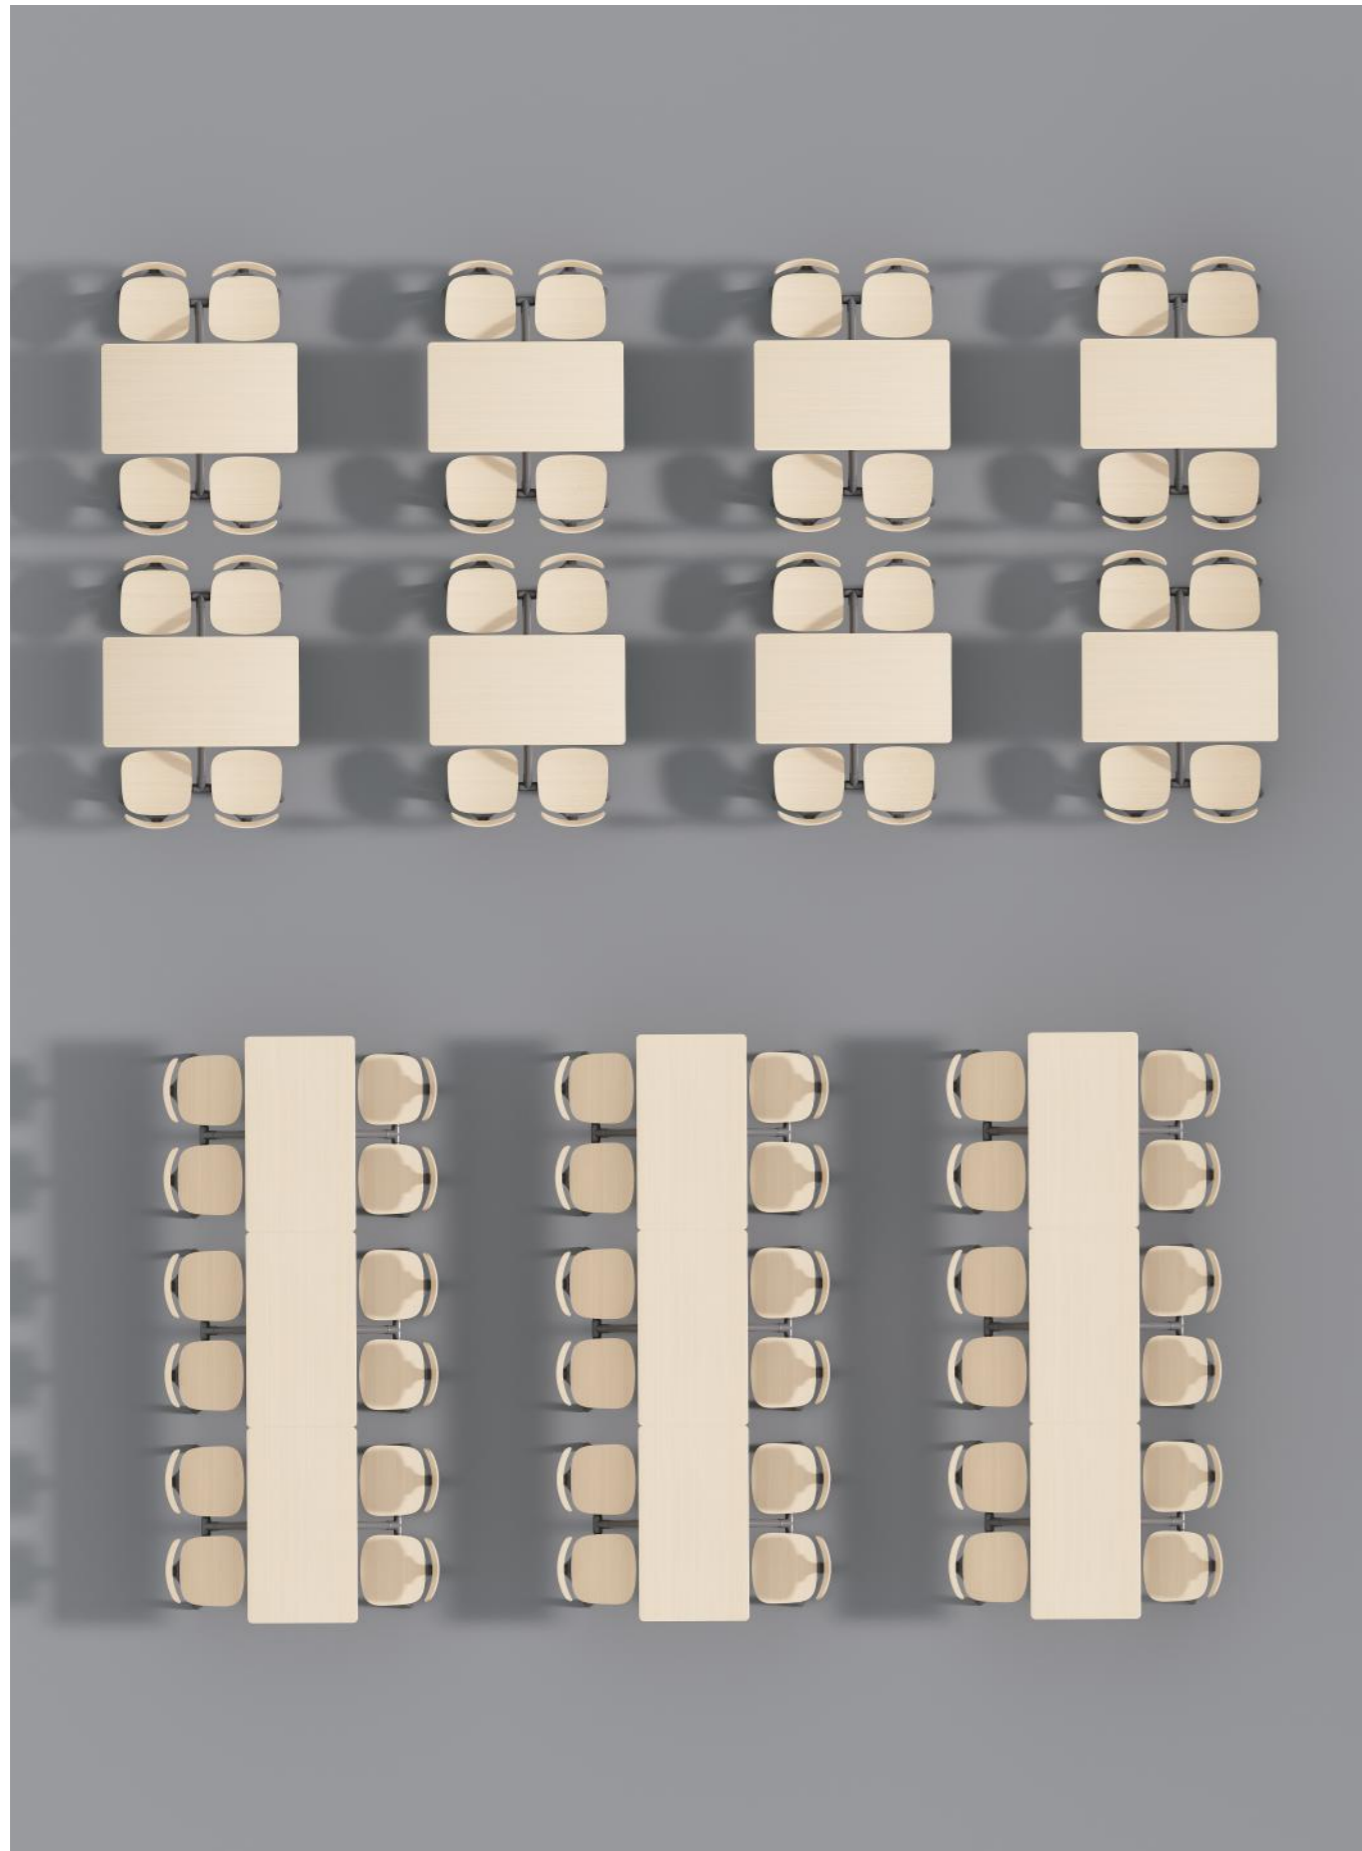

2026 DINING FURNITURE

餐饮家具精选

目录

CONTENTS

| | | | | | |
|----------|--------|----|-----------|--------|----|
| 1 | LESS | 01 | 10 | FLY系列 | 31 |
| 2 | NATURE | 05 | 11 | FATA系列 | 37 |
| 3 | HFB712 | 09 | 12 | LUNAR | 47 |
| 4 | 方圆 | 13 | 13 | RISE | 53 |
| 5 | Fii | 17 | 14 | KALA | 57 |
| 6 | BREEZE | 19 | 15 | STORD | 61 |
| 7 | 云栖 | 23 | 16 | SOSO | 65 |
| 8 | 云澜 | 23 | 17 | FUN | 69 |
| 9 | 木语 | 27 | | | |

LESS

LESS
1200*675*760mm

NATURE

NATURE
1200*700*760mm

HFB712

HFB712
1200*700*760mm

方圆

方圆
1200*700*760mm

木语

木语
1200*700*760mm

FLY

FLY
560*520*810mm

FLY
Φ1200*760mm

FATA

FATA
520*550*790mm

FLY
Φ1200*760mm

KALA

KALA

600*600*760mm
700/1200*700*760mm
φ700/900*760mm

STORD

STORD
1400*750*760mm

SOSO

SOSO
1674*1069*916mm

FUN