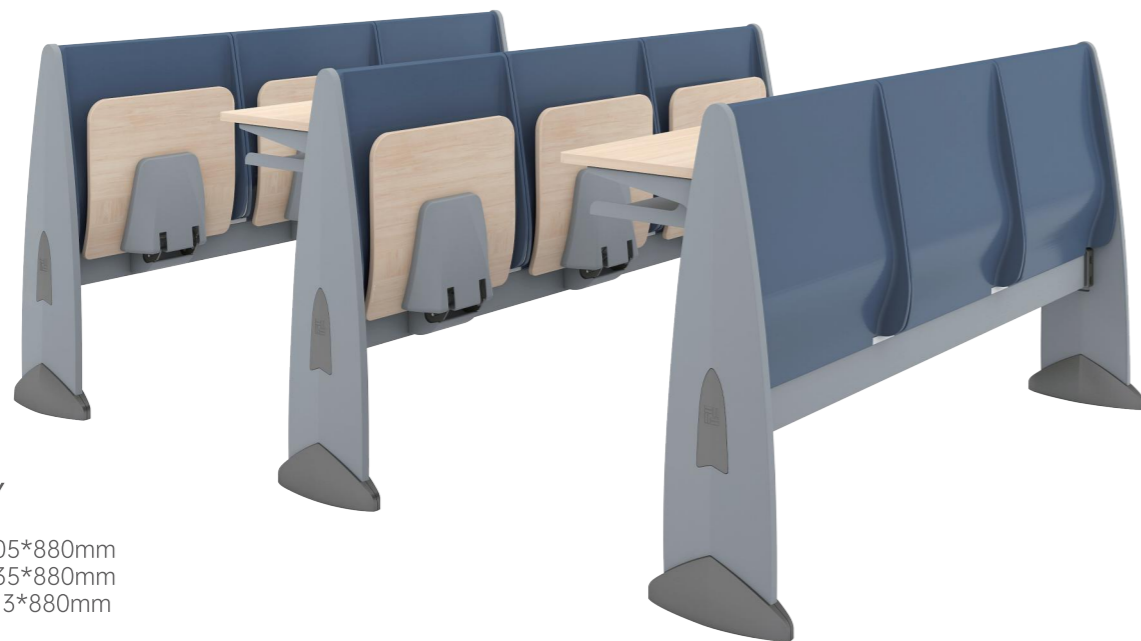

2026
LEARNING
FURNITURE
学习家具精选

目录

CONTENTS

1	LASSO&JOY	01
2	SYDNEY	13
3	FLX	19
4	BETA	23
5	ALPHA&LUNAR	27
6	WALLE	35

LASSO --- JOY

JOY
490*500*800mm

LASSO
650/1200*450*760mm

SYDNEY

SYDNEY

前排: 1179*505*880mm
中排: 1179*835*880mm
后排: 1179*613*880mm

FLX

FLX
550*535*790mm

BETA

BETA
977*590*760mm

ALPHA LUNAR

LUNAR
525*510*828mm